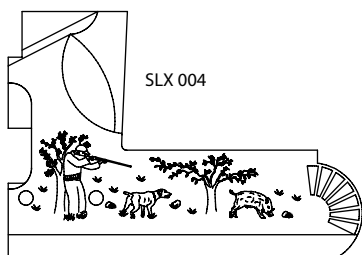

⊕ ESPECIFICAÇÕES ESPINGARDA A/681

CALIBRE	COMPR. CANO (mm)	CHOQUE	CHOQUE CAMBIÁVEL DIR./ESQ.	COMPR. CÂMARA (mm)	PESO MÉDIO* (Kg)	COMPR. TOTAL (mm)
12	710	cambiável	*** e *	76	3,4	1130
12	660	cambiável	*** e ****	76	3,35	1070
12	508	cambiável	**** e ***	76	3,3	920
20	710	cambiável	*** e *	76	3,45	1130
20	508	cambiável	**** e ***	76	3	930

* Os pesos podem variar devido a madeira.

⊕ MODELO SUPER LUXO