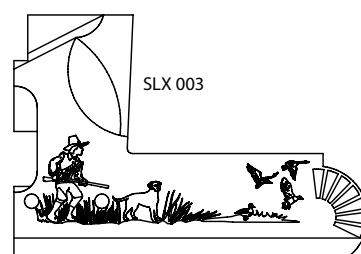

⊕ MODELO SUPER LUXO