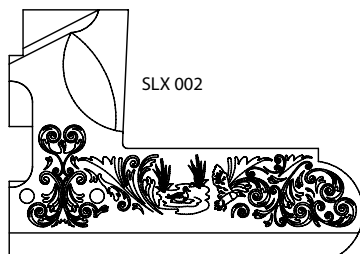

⊕ MODELO SUPER LUXO