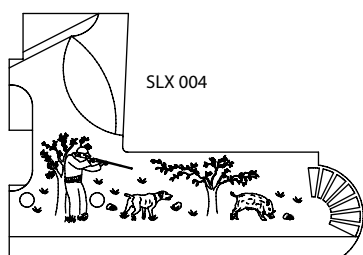

⊕ MODELO SUPER LUXO