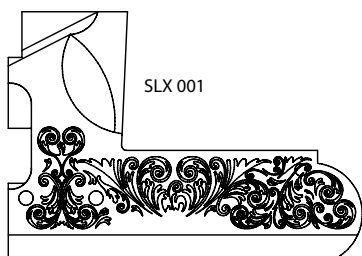

⊕ ESPECIFICAÇÕES ESPINGARDA A/681

CALIBRE	COMPR. CANO (mm)	CHOQUE	CHOQUE CAMBIÁVEL DIR./ESQ.	COMPR. CÂMARA (mm)	PESO MÉDIO* (Kg)	COMPR. TOTAL (mm)
12	710	cambiável	*** e *	76	3,4	1130
12	660	cambiável	*** e ****	76	3,35	1070
12	508	cambiável	**** e ***	76	3,3	920
20	710	cambiável	*** e *	76	3,45	1130
20	508	cambiável	**** e ***	76	3	930

* Os pesos podem variar devido a madeira.

⊕ MODELO SUPER LUXO