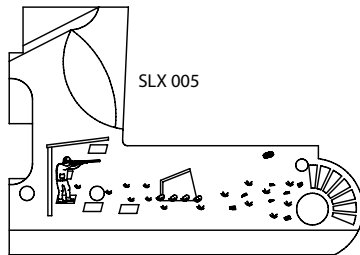

⊕ ESPECIFICAÇÕES ESPINGARDA A/681

CALIBRE	COMPR. CANO (mm)	CHOQUE	CHOQUE CAMBIÁVEL DIR./ESQ.	COMPR. CÂMARA (mm)	PESO MÉDIO* (Kg)	COMPR. TOTAL (mm)
12	710	cambiável	*** e *	76	3,4	1130
12	660	cambiável	*** e ****	76	3,35	1070
12	508	cambiável	**** e ***	76	3,3	920
20	710	cambiável	*** e *	76	3,45	1130
20	508	cambiável	**** e ***	76	3	930

* Os pesos podem variar devido a madeira.

⊕ MODELO SUPER LUXO