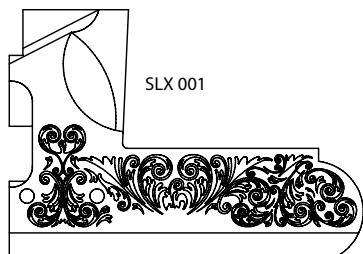

⊕ MODELO SUPER LUXO