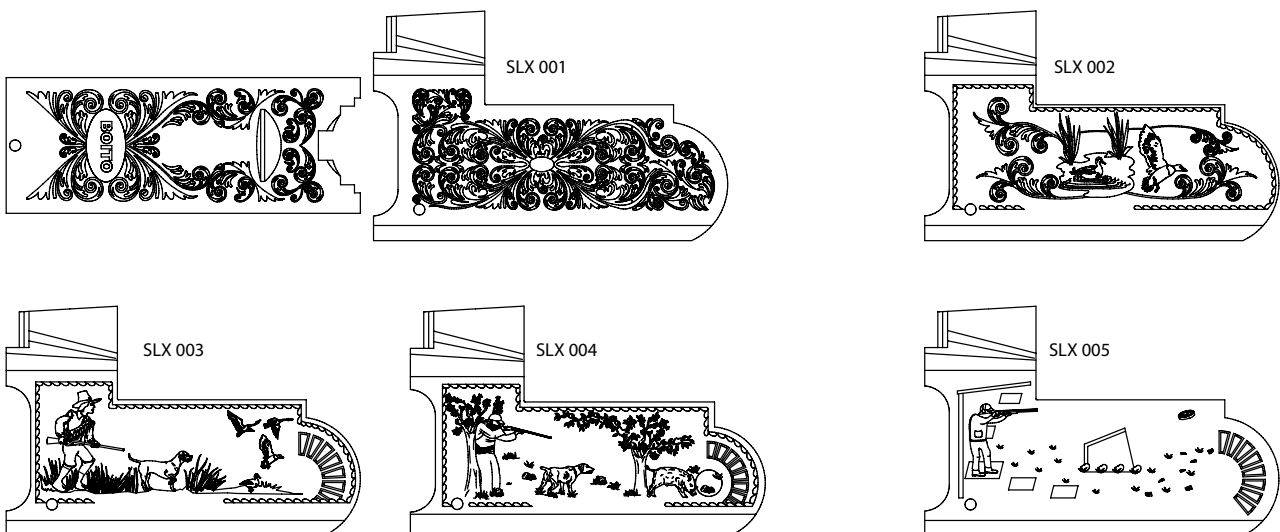

Opcional: mira vermelha.

⊕ ESPECIFICAÇÕES ESPINGARDA MIÚRA I

CALIBRE	COMPR. CANO (mm)	CHOQUE	CHOQUE CAMBIÁVEL DIR./ESQ.	COMPR. CÂMARA (mm)	PESO MÉDIO* (Kg)	COMPR. TOTAL (mm)
12	760	cambiável	* e *	76	3,75	1190
12	710	cambiável	*** e *	76	3,75	1140
12	660	cambiável	**** e ***	76	3,6	1090
12	508	cambiável	**** e ***	76	3,55	940
20	710	cambiável	*** e *	76	3,4	1140
20	508	cambiável	**** e ***	76	3,2	940
28	710	cambiável	*** e *	70	3,1	1140
28	660	cambiável	**** e ***	70	3,0	1090
36	660	fixo	* e *	76	3,3	1090

* Os pesos podem variar devido a madeira.

⊕ OPÇÕES DE DESENHO DO BLOCO - ESPINGARDAS SOBREPOSTAS

⊕ MODELO STANDARD

⊕ MODELO LUXO

⊕ MODELO SUPER LUXO

ESPINGARDA

MIÚRA II

MIÚRA II STANDARD

**Modelo Standard:**

Receptáculo e conjunto de canos oxidados.

+ ESPINGARDA

A espingarda de canos sobrepostos com dois gatilhos, Miúra II, é a primeira espingarda de canos sobrepostos fabricada no Brasil. É usada intensamente por aqueles caçadores e atiradores que preferem, por hábito, usar dois gatilhos. As tradicionais características de desempenho e qualidade que deram fama aos produtos Boito são encontradas nesta excelente espingarda: extrator de dupla ação; Agulhas retráteis; Choque cambiável para cal. 12, 20 e 28.