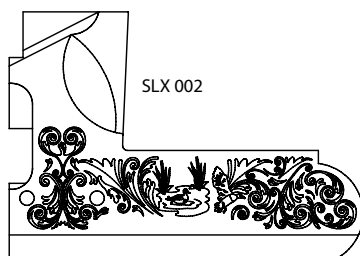

⊕ ESPECIFICAÇÕES ESPINGARDA A/681

CALIBRE	COMPR. CANO (mm)	CHOQUE	CHOQUE CAMBIÁVEL DIR./ESQ.	COMPR. CÂMARA (mm)	PESO MÉDIO* (Kg)	COMPR. TOTAL (mm)
12	710	cambiável	*** e *	76	3,4	1130
12	660	cambiável	*** e ****	76	3,35	1070
12	508	cambiável	**** e ***	76	3,3	920
20	710	cambiável	*** e *	76	3,45	1130
20	508	cambiável	**** e ***	76	3	930

* Os pesos podem variar devido a madeira.

⊕ MODELO SUPER LUXO