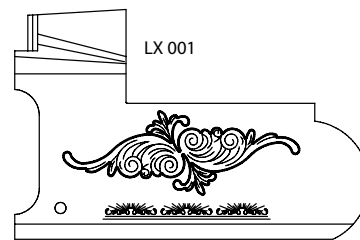

⊕ MODELO LUXO