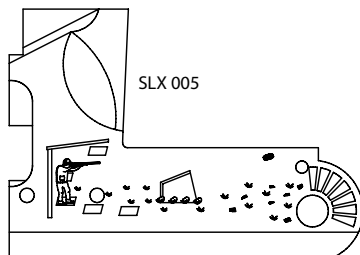

⊕ MODELO SUPER LUXO